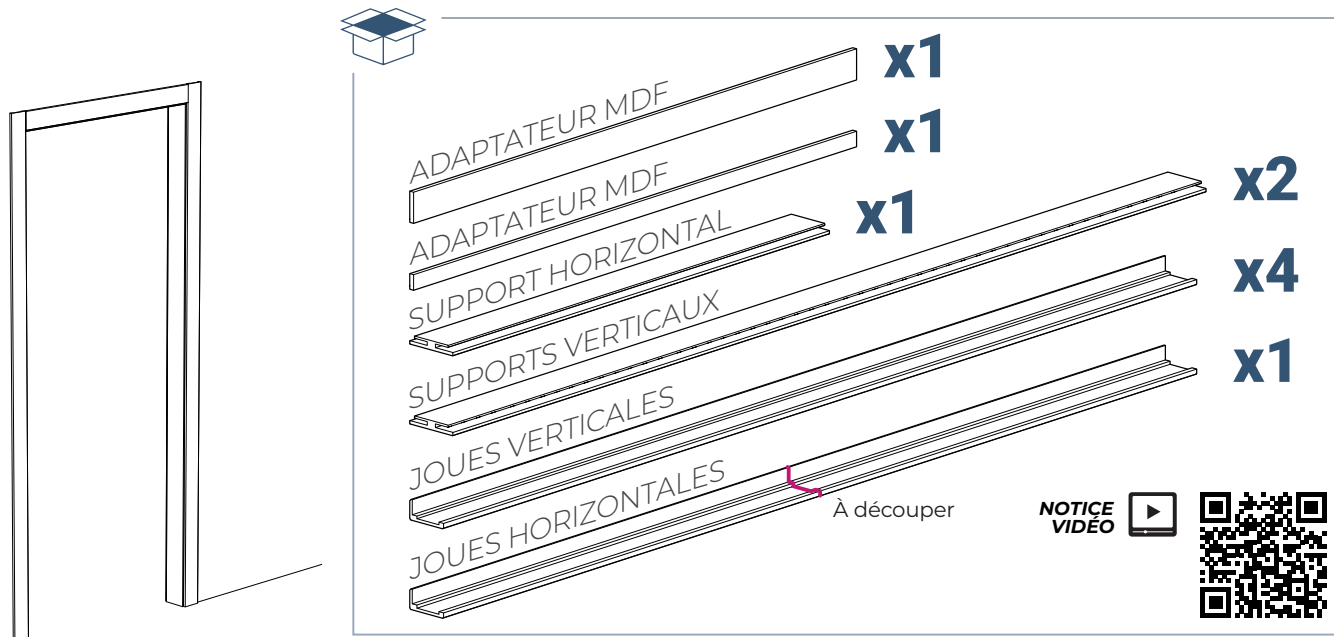

# NOTICE DE POSE

## HABILLAGE DE CLOISON 1 m

**COULICOL**®

! Pour largeur supérieure à 1000 mm : Habillage de cloison 2,20 m DISPONIBLE SUR DEMANDE

### 1 • DÉCOUPE SUPPORTS VERTICAUX