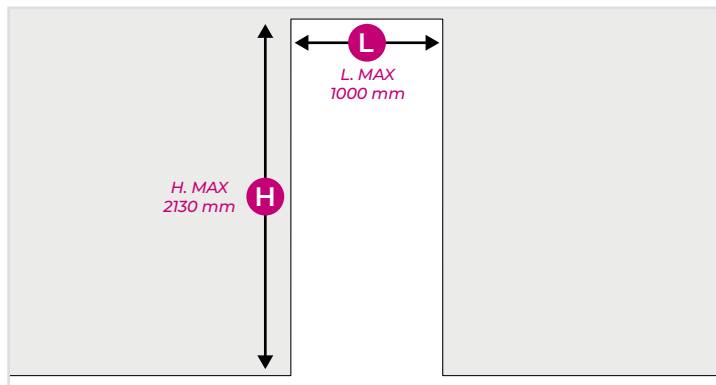

## HABILLAGE DE CLOISON 1 m

**COULICOL**®

! Pour largeur supérieure à 1000 mm : Habillage de cloison 2,20 m DISPONIBLE SUR DEMANDE

### 1 • DÉCOUPE SUPPORTS VERTICAUX

#### LES MESURES DE RÉFÉRENCES